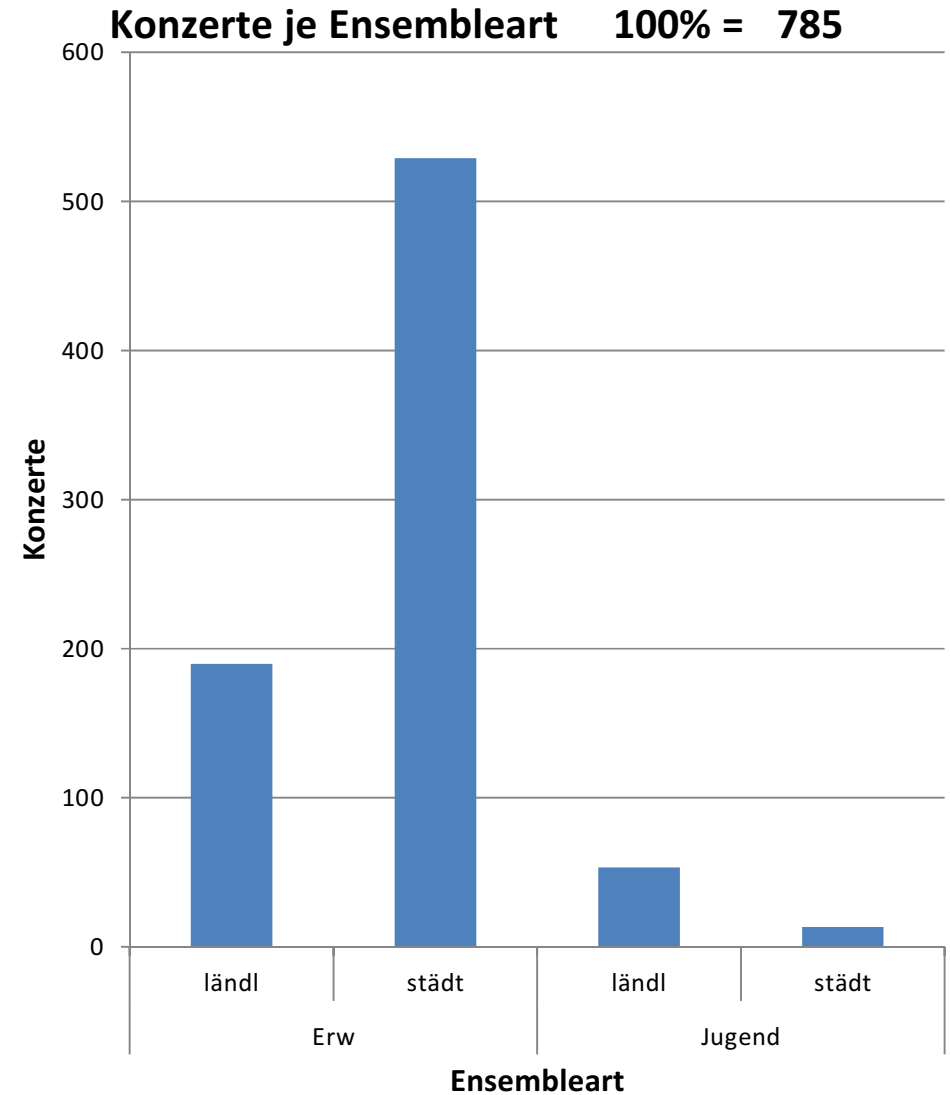

Mitgliederbefragung 2013

Statistische Auswertung

Mitgliederorchester	193
Fragebögen	58
Antwortquote	30,1%
Hochrechnung	
Aktive Mitglieder	6.961
Anzahl Zuhörer im Jahr	210.783
Anzahl Konzerte	785
Ø Zuhörer/Konzert	284
Zuhörer pro akt. Mitglied im Jahr	30,3

Konzertbesucher 100% = 210783

aktive Mitgl. zu Konzert-Besucher

Mitgliederbefragung 2013

Gesellschaftsgruppen u. Kooperationen

Altersstruktur der Orchester-Mitglieder

Mitgliederbefragung 2013

Orchestergröße / Konzerte je Ensembleart

Mitgliederbefragung 2013

Örtl. Verteilung und Konzertbesucher

Örtliche Verteilung der Mitgliederorchester

Konzertbesucher 100% = 210783