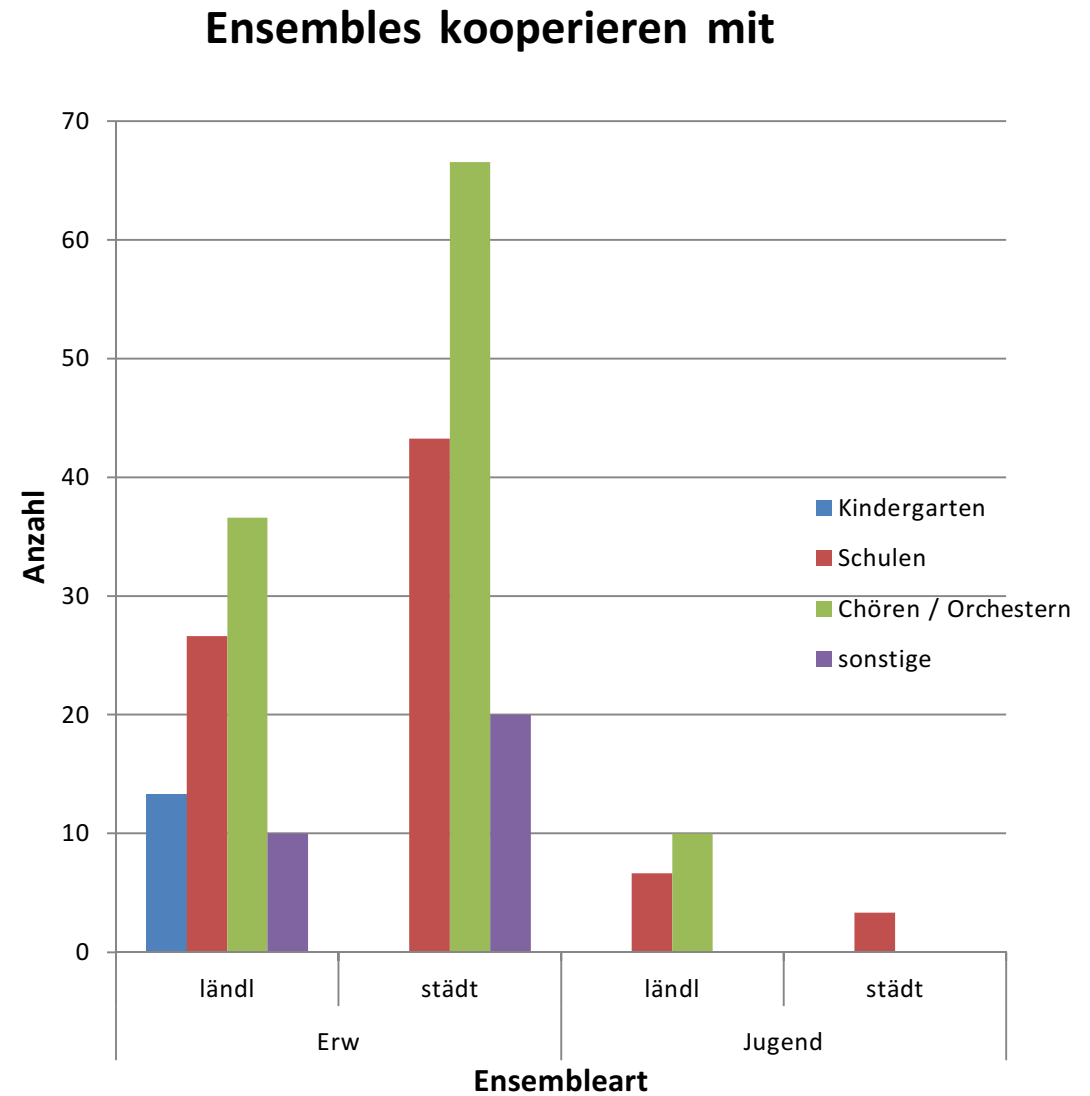

Konzertbesucher 100% = 210783

aktive Mitgl. zu Konzert-Besucher

Mitgliederbefragung 2013

Gesellschaftsgruppen u. Kooperationen

Altersstruktur der Orchester-Mitglieder

Mitgliederbefragung 2013

Orchestergröße / Konzerte je Ensembleart

Mitgliederbefragung 2013

Örtl. Verteilung und Konzertbesucher

Örtliche Verteilung der Mitgliederorchester

Konzertbesucher 100% = 210783