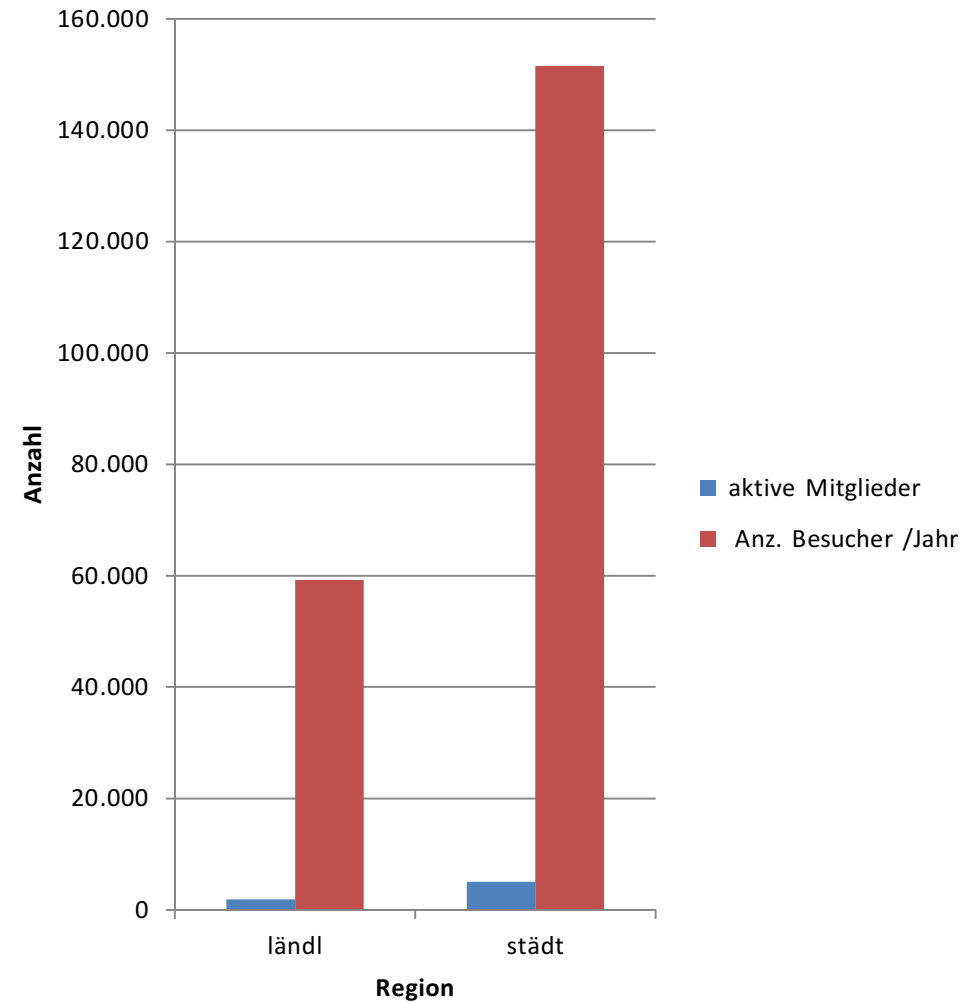

Mitgliederbefragung 2013

Statistische Auswertung

Mitgliederorchester	193
Fragebögen	58
Antwortquote	30,1%
Hochrechnung	
Aktive Mitglieder	6.961
Anzahl Zuhörer im Jahr	210.783
Anzahl Konzerte	785
Ø Zuhörer/Konzert	284
Zuhörer pro akt. Mitglied im Jahr	30,3

Konzertbesucher 100% = 210783

aktive Mitgl. zu Konzert-Besucher

Mitgliederbefragung 2013

Gesellschaftsgruppen u. Kooperationen

Altersstruktur der Orchester-Mitglieder

Mitgliederbefragung 2013

Orchestergröße / Konzerte je Ensembleart

Mitgliederbefragung 2013

Örtl. Verteilung und Konzertbesucher

Örtliche Verteilung der Mitgliederorchester

Konzertbesucher 100% = 210783