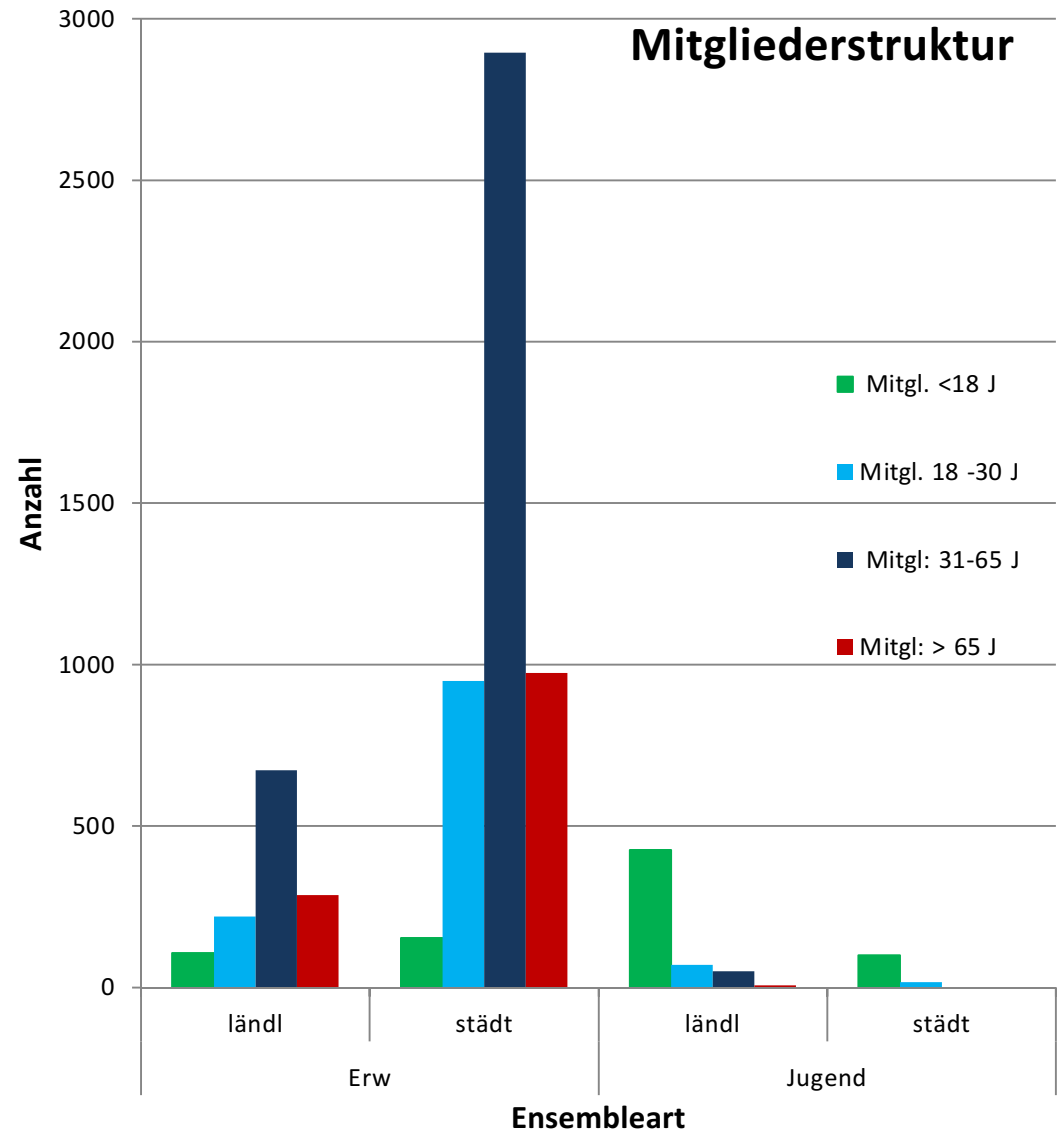

Mitgliederbefragung 2013

Statistische Auswertung

Mitgliederorchester	193
Fragebögen	58
Antwortquote	30,1%
Hochrechnung	
Aktive Mitglieder	6.961
Anzahl Zuhörer im Jahr	210.783
Anzahl Konzerte	785
Ø Zuhörer/Konzert	284
Zuhörer pro akt. Mitglied im Jahr	30,3

Konzertbesucher 100% = 210783

aktive Mitgl. zu Konzert-Besucher

Mitgliederbefragung 2013

Gesellschaftsgruppen u. Kooperationen

Altersstruktur der Orchester-Mitglieder

Mitgliederbefragung 2013

Orchestergröße / Konzerte je Ensembleart

Mitgliederbefragung 2013

Örtl. Verteilung und Konzertbesucher

Örtliche Verteilung der Mitgliederorchester

Konzertbesucher 100% = 210783