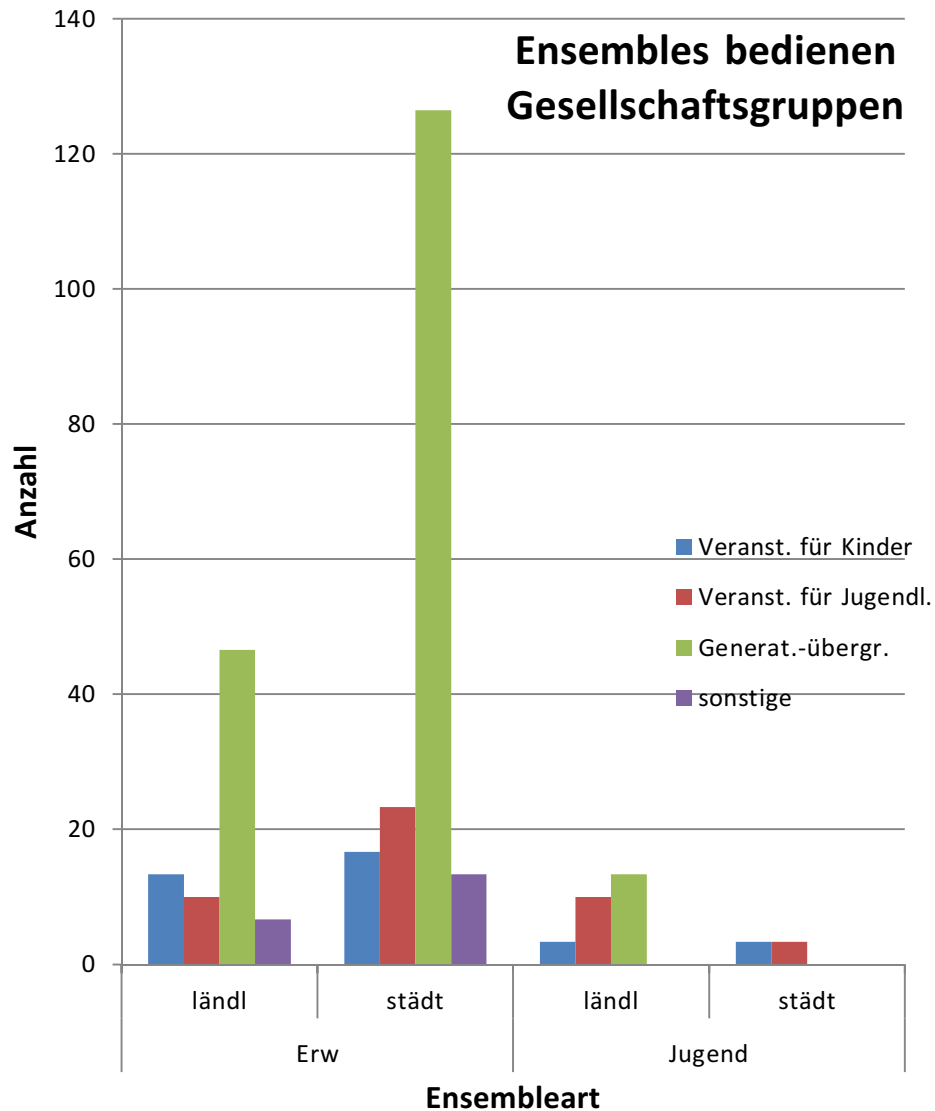

Mitgliederbefragung 2013

Statistische Auswertung

Mitgliederorchester	193
Fragebögen	58
Antwortquote	30,1%
Hochrechnung	
Aktive Mitglieder	6.961
Anzahl Zuhörer im Jahr	210.783
Anzahl Konzerte	785
Ø Zuhörer/Konzert	284
Zuhörer pro akt. Mitglied im Jahr	30,3

Konzertbesucher 100% = 210783

aktive Mitgl. zu Konzert-Besucher

Mitgliederbefragung 2013

Gesellschaftsgruppen u. Kooperationen

Altersstruktur der Orchester-Mitglieder

Mitgliederbefragung 2013

Orchestergröße / Konzerte je Ensembleart

Mitgliederbefragung 2013

Örtl. Verteilung und Konzertbesucher

Örtliche Verteilung der Mitgliederorchester

Konzertbesucher 100% = 210783