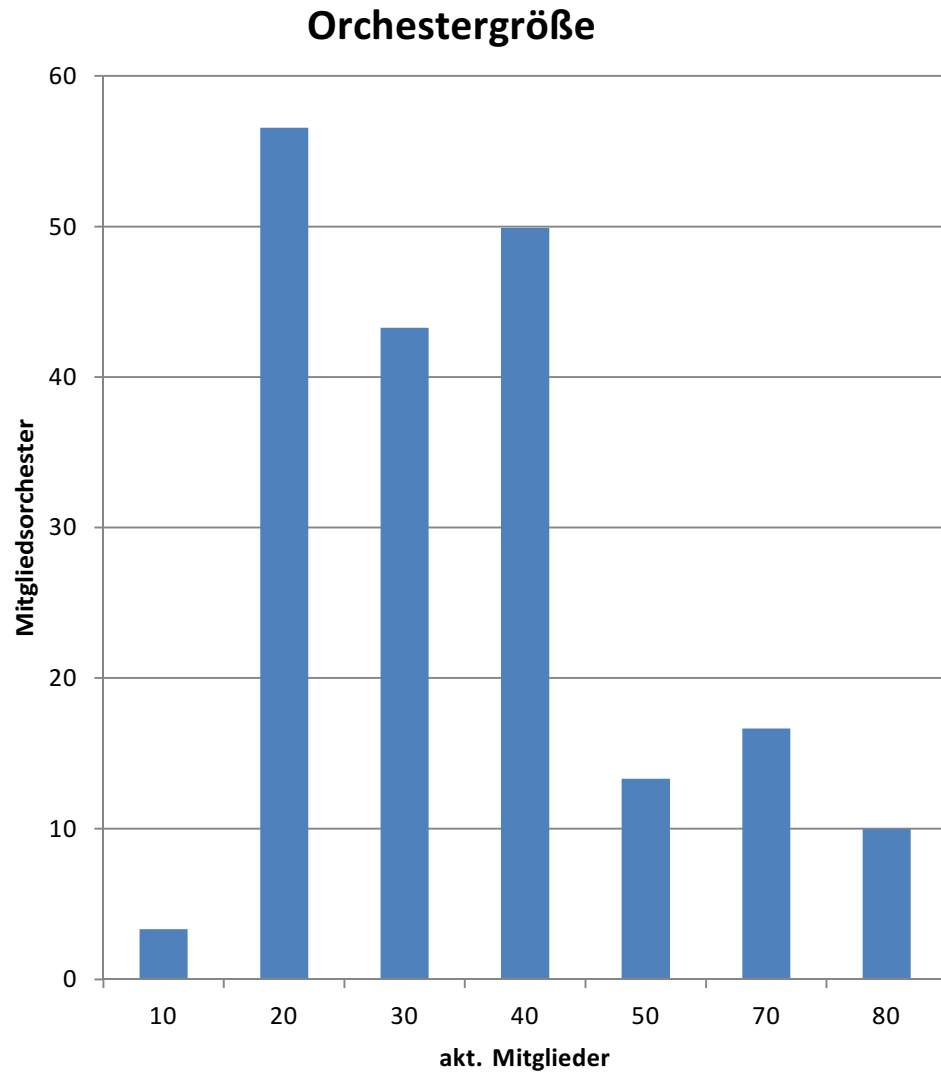

Mitgliederbefragung 2013

Statistische Auswertung

Mitgliederorchester	193
Fragebögen	58
Antwortquote	30,1%
Hochrechnung	
Aktive Mitglieder	6.961
Anzahl Zuhörer im Jahr	210.783
Anzahl Konzerte	785
Ø Zuhörer/Konzert	284
Zuhörer pro akt. Mitglied im Jahr	30,3

Konzertbesucher 100% = 210783

aktive Mitgl. zu Konzert-Besucher

Mitgliederbefragung 2013

Gesellschaftsgruppen u. Kooperationen

Altersstruktur der Orchester-Mitglieder

Mitgliederbefragung 2013

Orchestergröße / Konzerte je Ensembleart

Mitgliederbefragung 2013

Örtl. Verteilung und Konzertbesucher

Örtliche Verteilung der Mitgliederorchester

Konzertbesucher 100% = 210783