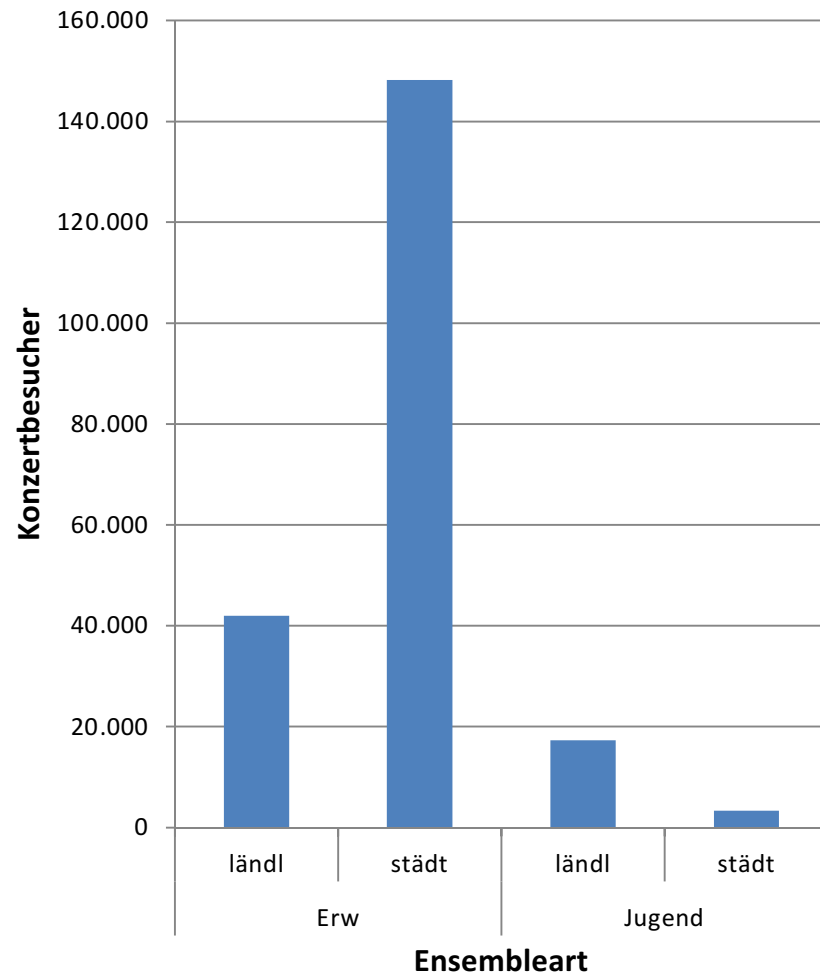

Mitgliederbefragung 2013

Statistische Auswertung

Mitgliederorchester	193
Fragebögen	58
Antwortquote	30,1%
Hochrechnung	
Aktive Mitglieder	6.961
Anzahl Zuhörer im Jahr	210.783
Anzahl Konzerte	785
Ø Zuhörer/Konzert	284
Zuhörer pro akt. Mitglied im Jahr	30,3

Konzertbesucher 100% = 210783

aktive Mitgl. zu Konzert-Besucher

Mitgliederbefragung 2013

Gesellschaftsgruppen u. Kooperationen

Altersstruktur der Orchester-Mitglieder

Mitgliederbefragung 2013

Orchestergröße / Konzerte je Ensembleart

Mitgliederbefragung 2013

Örtl. Verteilung und Konzertbesucher

Örtliche Verteilung der Mitgliederorchester

Konzertbesucher 100% = 210783