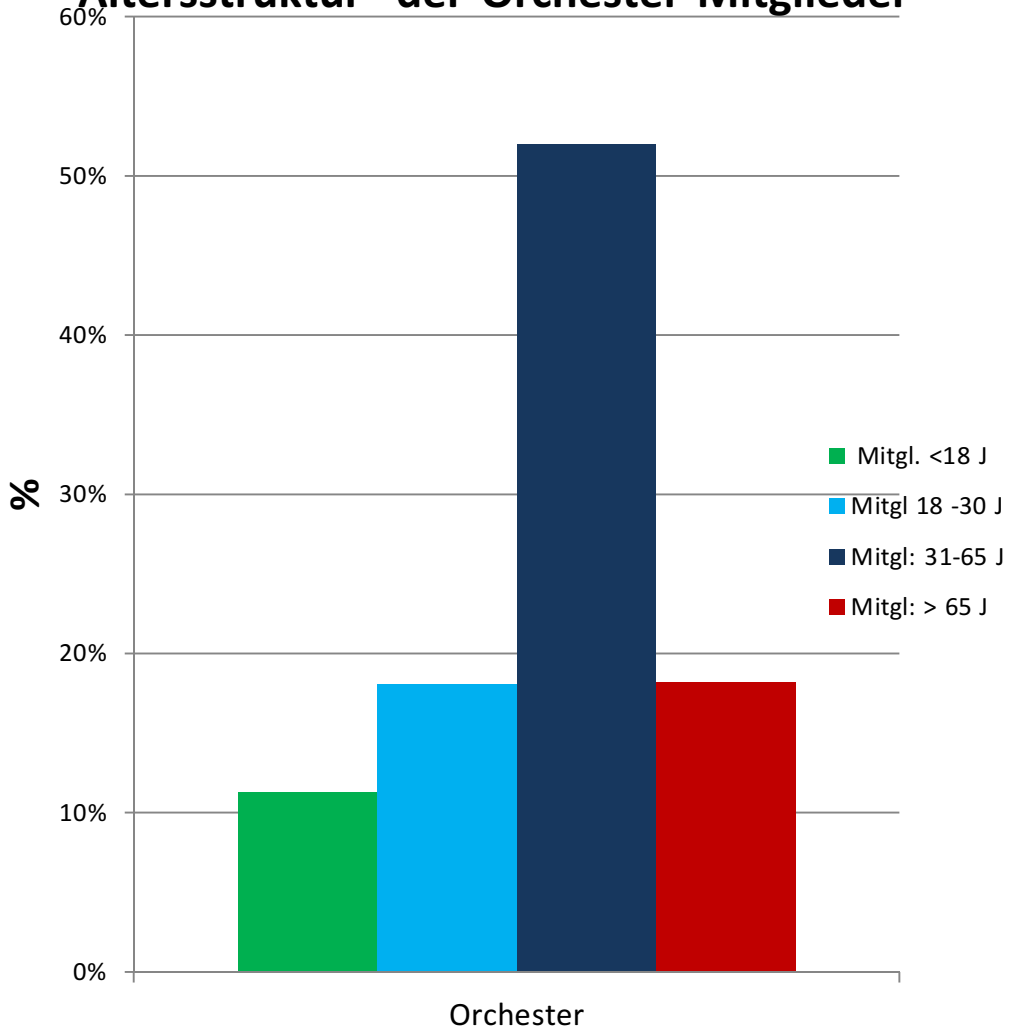

Mitgliederbefragung 2013

Statistische Auswertung

Mitgliederorchester	193
Fragebögen	58
Antwortquote	30,1%
Hochrechnung	
Aktive Mitglieder	6.961
Anzahl Zuhörer im Jahr	210.783
Anzahl Konzerte	785
Ø Zuhörer/Konzert	284
Zuhörer pro akt. Mitglied im Jahr	30,3

Konzertbesucher 100% = 210783

aktive Mitgl. zu Konzert-Besucher

Mitgliederbefragung 2013

Gesellschaftsgruppen u. Kooperationen

Altersstruktur der Orchester-Mitglieder

Mitgliederbefragung 2013

Orchestergröße / Konzerte je Ensembleart

Mitgliederbefragung 2013

Örtl. Verteilung und Konzertbesucher

Örtliche Verteilung der Mitgliederorchester

Konzertbesucher 100% = 210783